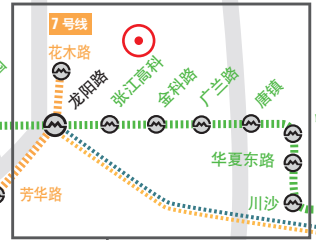

GERMAN CENTRE
FOR INDUSTRY AND TRADE
SHANGHAI

BayernLB Group

上海德国中心
科苑路88号 张江高科技园区
201203, 上海, 中国

SHANGHAI 上海

浦西

浦东